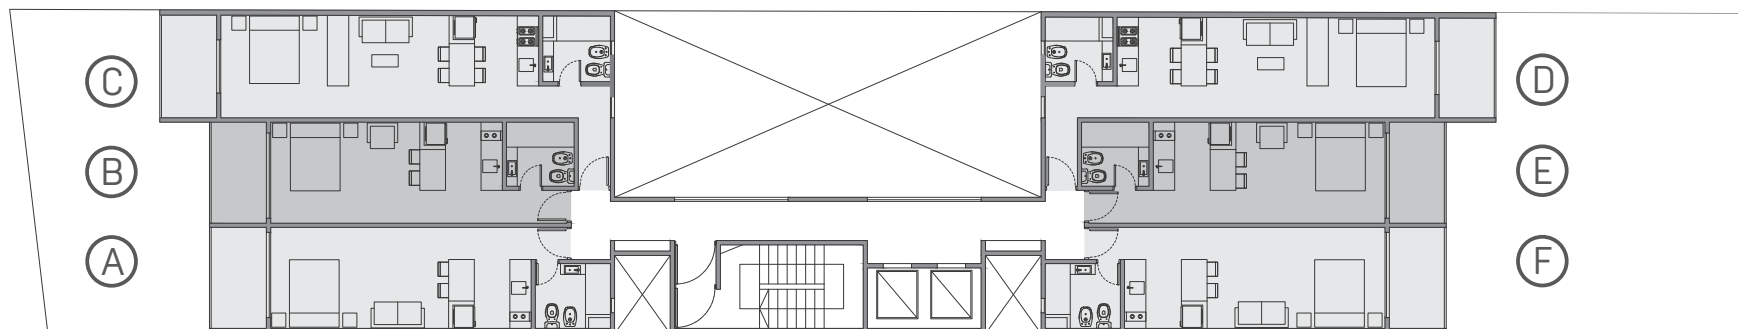

ESCALA GRÁFICA

LAMADRID 377
TORRE TRIBUNALES PARK
PISO 4º B // TEL: 4203406
www.linkinversiones.com.ar

TORRE RED

6° a 11° PISO

PROPUESTA
SS + PB + 14

ESCALA GRÁFICA

LAMADRID 377
TORRE TRIBUNALES PARK
PISO 4° B // TEL: 4203406
www.linkinversiones.com.ar

TORRE RED

12º a 14º PISO

PROPUESTA
SS + PB + 14

ESCALA GRÁFICA

LAMADRID 377
TORRE TRIBUNALES PARK
PISO 4º B // TEL: 4203406
www.linkinversiones.com.ar

**TORRE
RED**

TERRAZA

PROPUESTA
SS + PB + 14