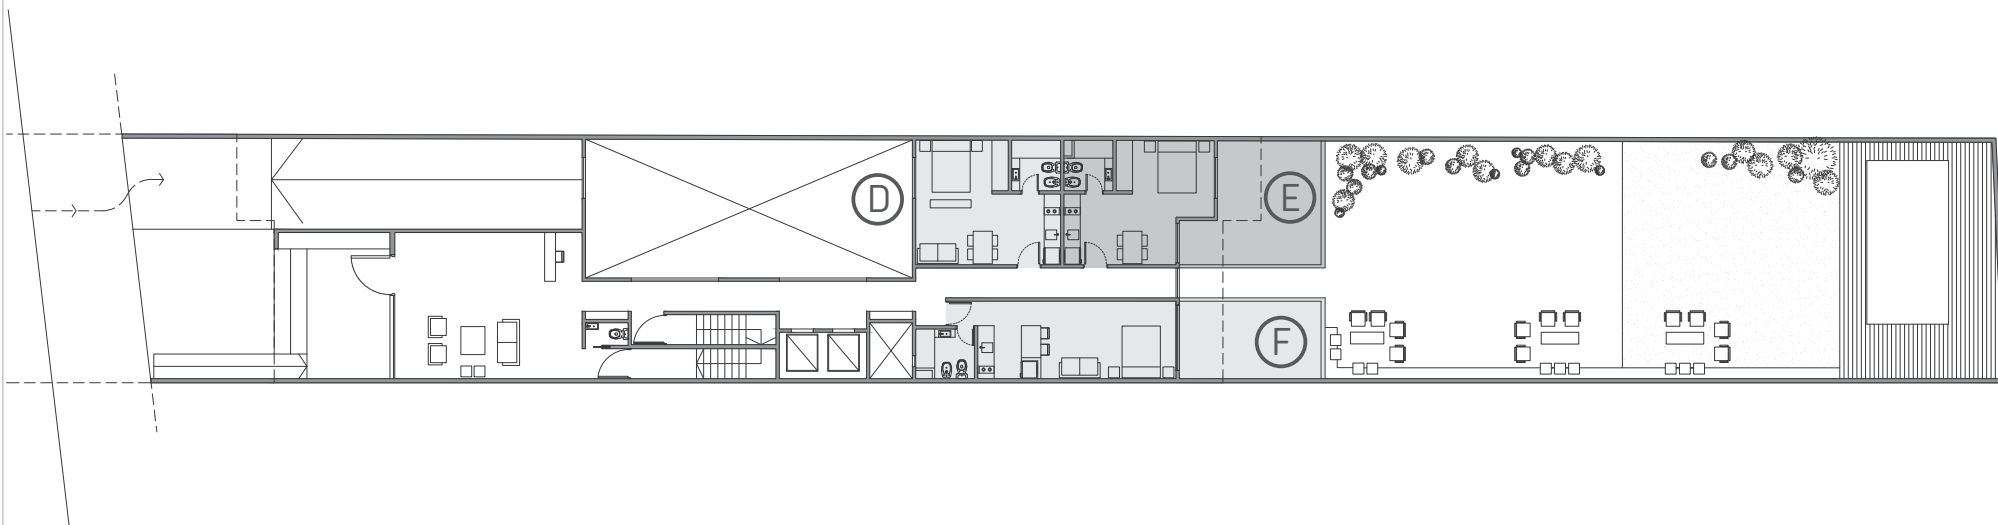

**TORRE
RED**

SUBSUELO

PROPUESTA
SS + PB + 14

ESCALA GRÁFICA

LAMADRID 377
TORRE TRIBUNALES PARK
PISO 4° B // TEL: 4203406
www.linkinversiones.com.ar

TORRE RED

PLANTA BAJA

PROPUESTA
SS + PB + 14

ESCALA GRÁFICA

LAMADRID 377

TORRE TRIBUNALES PARK

PISO 4° B // TEL: 4203406

www.linkinversiones.com.ar

**TORRE
RED**

1º a 5º PISO

PROPUESTA
SS + PB + 14

ESCALA GRÁFICA

LAMADRID 377
TORRE TRIBUNALES PARK
PISO 4º B // TEL: 4203406
www.linkinversiones.com.ar

TORRE RED

6° a 11° PISO

PROPUESTA
SS + PB + 14

ESCALA GRÁFICA

LAMADRID 377
TORRE TRIBUNALES PARK
PISO 4° B // TEL: 4203406
www.linkinversiones.com.ar

TORRE RED

12º a 14º PISO

PROPUESTA
SS + PB + 14

ESCALA GRÁFICA

LAMADRID 377
TORRE TRIBUNALES PARK
PISO 4º B // TEL: 4203406
www.linkinversiones.com.ar

**TORRE
RED**

TERRAZA

PROPUESTA
SS + PB + 14