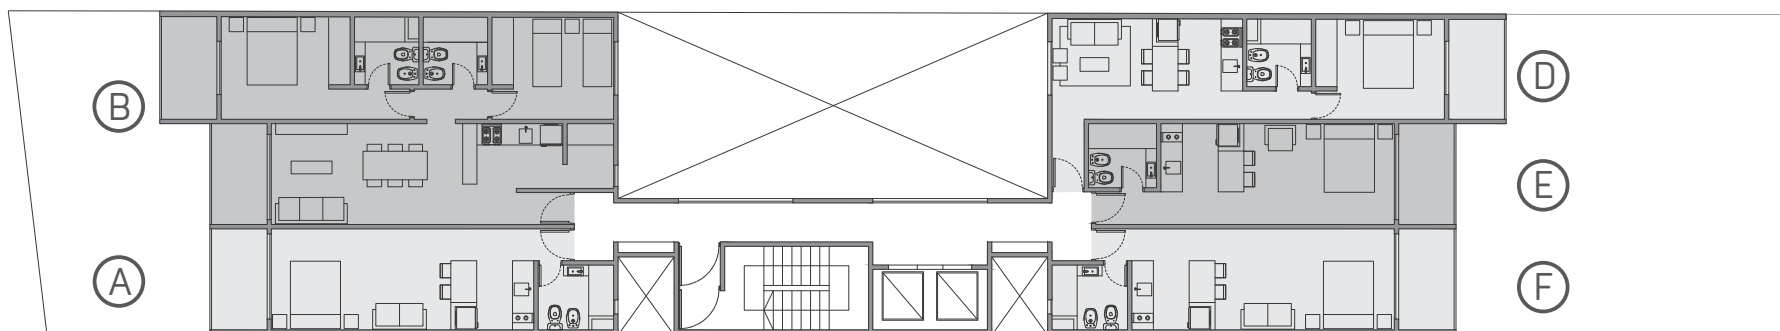

**TORRE
RED**

SUBSUELO

PROPUESTA
SS + PB + 14

ESCALA GRÁFICA

LAMADRID 377
TORRE TRIBUNALES PARK
PISO 4° B // TEL: 4203406
www.linkinversiones.com.ar

TORRE RED

PLANTA BAJA

PROPUESTA
SS + PB + 14

ESCALA GRÁFICA

LAMADRID 377

TORRE TRIBUNALES PARK

PISO 4° B // TEL: 4203406

www.linkinversiones.com.ar

**TORRE
RED**

1º a 5º PISO

PROPUESTA
SS + PB + 14

ESCALA GRÁFICA

LAMADRID 377
TORRE TRIBUNALES PARK
PISO 4º B // TEL: 4203406
www.linkinversiones.com.ar

TORRE RED

6° a 11° PISO

PROPUESTA
SS + PB + 14

ESCALA GRÁFICA

LAMADRID 377
TORRE TRIBUNALES PARK
PISO 4° B // TEL: 4203406
www.linkinversiones.com.ar