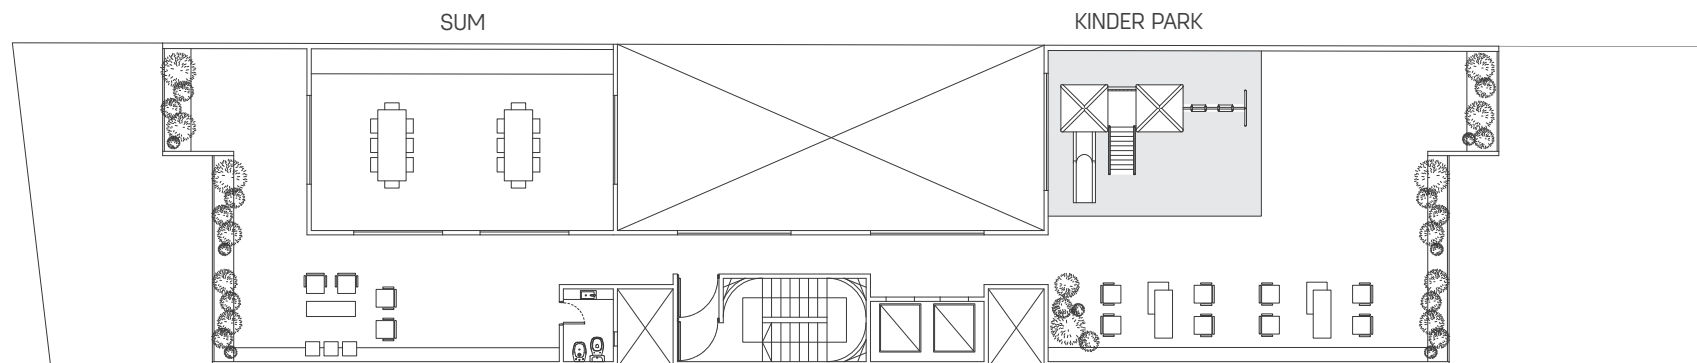

**TORRE
RED**

SUBSUELO

PROPUESTA
SS + PB + 14

ESCALA GRÁFICA

LAMADRID 377
TORRE TRIBUNALES PARK
PISO 4° B // TEL: 4203406
www.linkinversiones.com.ar

TORRE RED

PLANTA BAJA

PROPUESTA
SS + PB + 14

ESCALA GRÁFICA

LAMADRID 377

TORRE TRIBUNALES PARK

PISO 4° B // TEL: 4203406

www.linkinversiones.com.ar

**TORRE
RED**

1º a 5º PISO

PROPUESTA
SS + PB + 14

ESCALA GRÁFICA

LAMADRID 377
TORRE TRIBUNALES PARK
PISO 4º B // TEL: 4203406
www.linkinversiones.com.ar

TORRE RED

6° a 11° PISO

PROPUESTA
SS + PB + 14

ESCALA GRÁFICA

LAMADRID 377
TORRE TRIBUNALES PARK
PISO 4° B // TEL: 4203406
www.linkinversiones.com.ar

TORRE RED

12º a 14º PISO

PROPUESTA
SS + PB + 14

ESCALA GRÁFICA

LAMADRID 377
TORRE TRIBUNALES PARK
PISO 4º B // TEL: 4203406
www.linkinversiones.com.ar

**TORRE
RED**

TERRAZA

PROPUESTA
SS + PB + 14