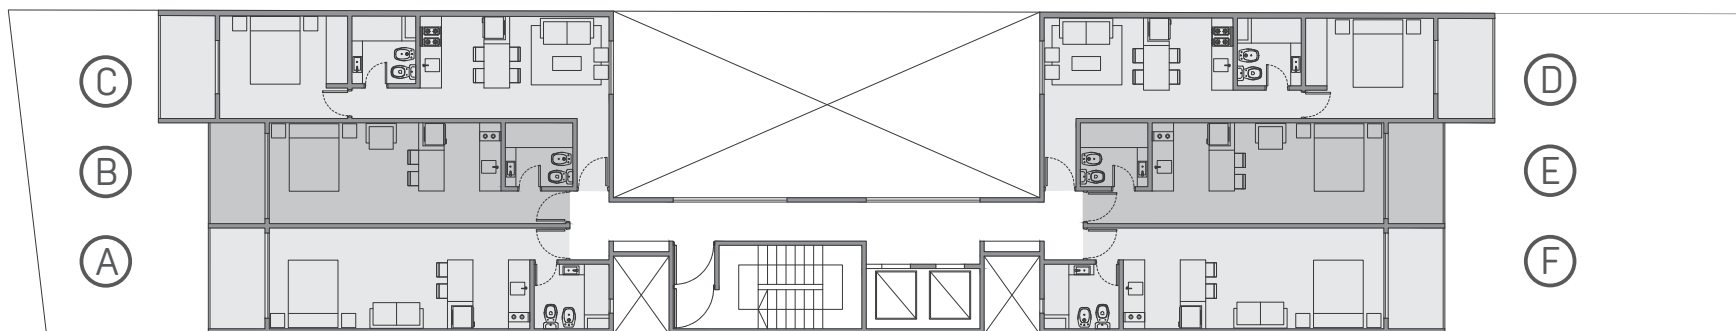

ESCALA GRÁFICA

LAMADRID 377

TORRE TRIBUNALES PARK

PISO 4° B // TEL: 4203406

www.linkinversiones.com.ar

**TORRE
RED**

1º a 5º PISO

PROPUESTA
SS + PB + 14

ESCALA GRÁFICA

LAMADRID 377
TORRE TRIBUNALES PARK
PISO 4º B // TEL: 4203406
www.linkinversiones.com.ar

TORRE RED

6° a 11° PISO

PROPUESTA
SS + PB + 14

ESCALA GRÁFICA

LAMADRID 377
TORRE TRIBUNALES PARK
PISO 4° B // TEL: 4203406
www.linkinversiones.com.ar